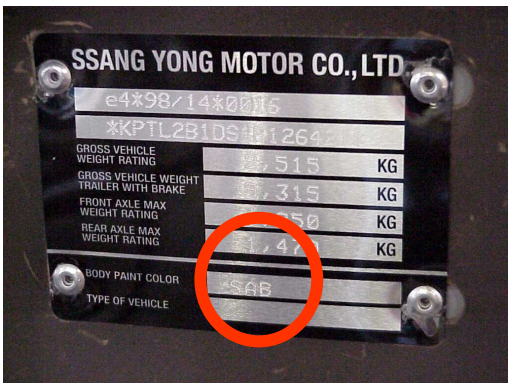

## VIN / TYPENSCHILD

VIN PLATE LOCATIONS

1. Rexton
2. Korando, Musso
3. Actyon, Kryon, Rexton II, Rodius

VIN PLATE LOCATION  
 REXTON

VIN PLATE SSANGYONG  
 PAINTCODE = SAB